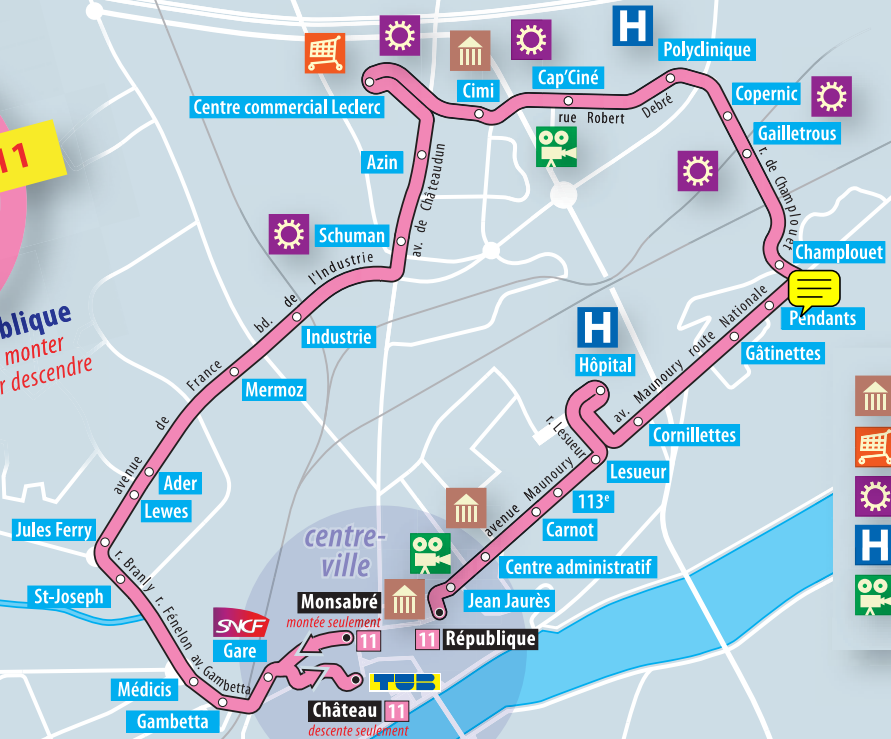

lundi 5 janvier 2009

NOUVELLE LIGNE 11

Monsabré
pour monter

République
pour monter
et pour descendre

Château
pour descendre

-  administration
-  centre commercial
-  zone industrielle, zone d'activités
-  hôpital, clinique
-  cinéma